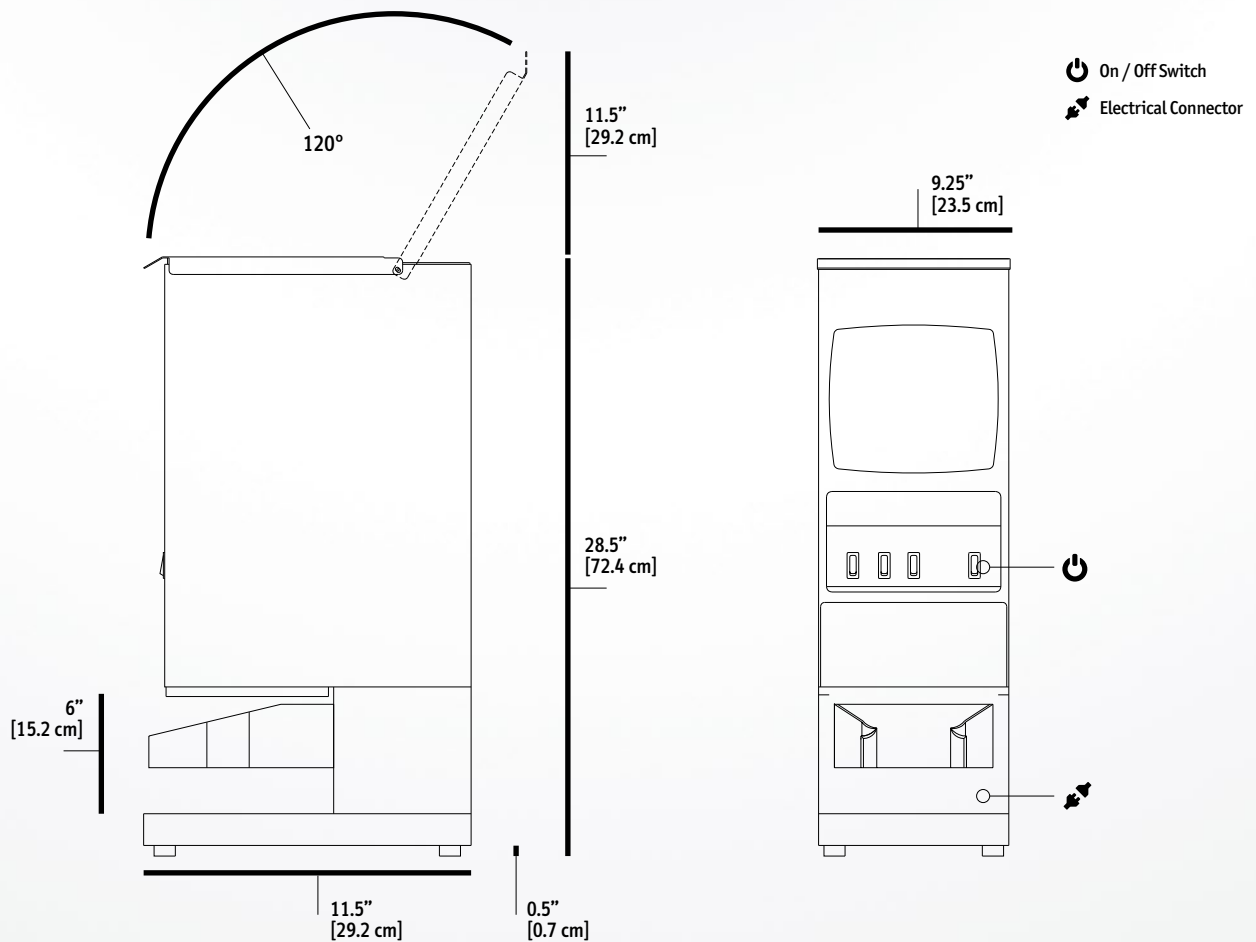

## Measurements

Height 28½" [72.4 cm]	Width 9¼" [23.5 cm]	Depth 11½" [29.2 cm]	Empty Weight 50 lbs [22.7 kg]	Shipping Weight 65 lbs [29.5 kg]	Shipping Dimensions: 31" x 12" x 19" [78.7 x 30.5 x 48.3 cm]
--------------------------	------------------------	-------------------------	----------------------------------	-------------------------------------	-----------------------------------------------------------------