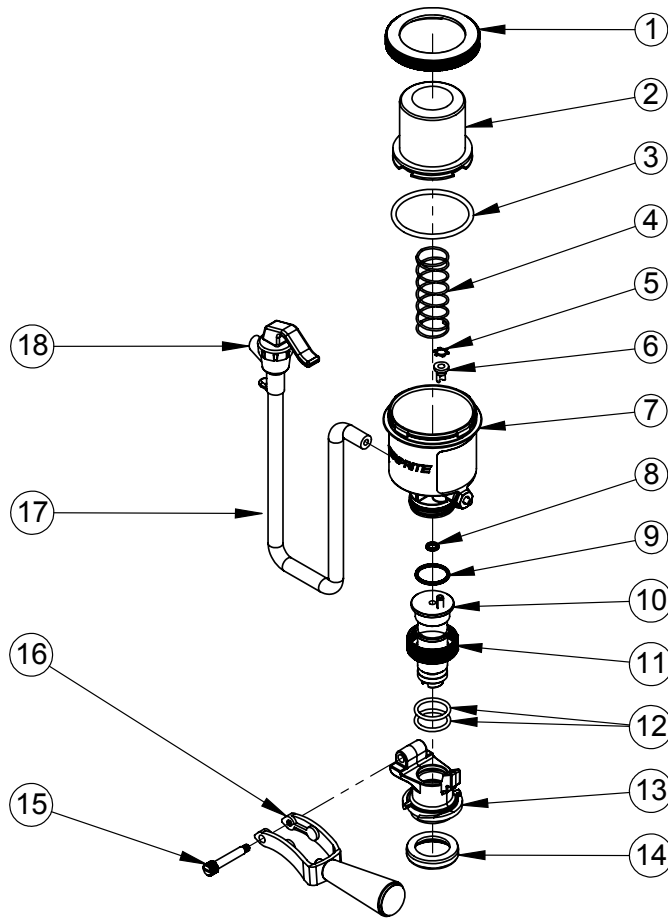

## PP601 BRONCO PUMP PARTS BREAKDOWN

<u>ITEM</u>	<u>PART NO</u>	<u>DESCRIPTION</u>
1.	24222	-LOCKING RING
2.	70225	-PISTON ASSEMBLY
3.	70534	-PISTON O-RING
4.	70221	-PISTON SPRING
5.	70513	-RETAINING RING
6.	5436-100	-CHECK VALVE
7.	70222-01	-BRONCO BODY ASSEMBLY, INCLUDES RING AND CHECK VALVE (ITEMS 5 & 6)
8.	440-1903	-BEER SEAL
9.	70227	-AIR SEAL
10.	70217-02	-PROBE ASSEMBLY
11.	70220	-COUPLER NUT
12.	70228	-COUPLER BODY O-RINGS
13.	70216	-COUPLER BODY
14.	24253	-BOTTOM SEAL
15.	70219	-HANDLE HINGE PIN
16.	70218-02	-HANDLE ASSEMBLY, BLACK
17.	70503	-HOSE AND FAUCET ASSEMBLY
18.	70502	-FAUCET ONLY